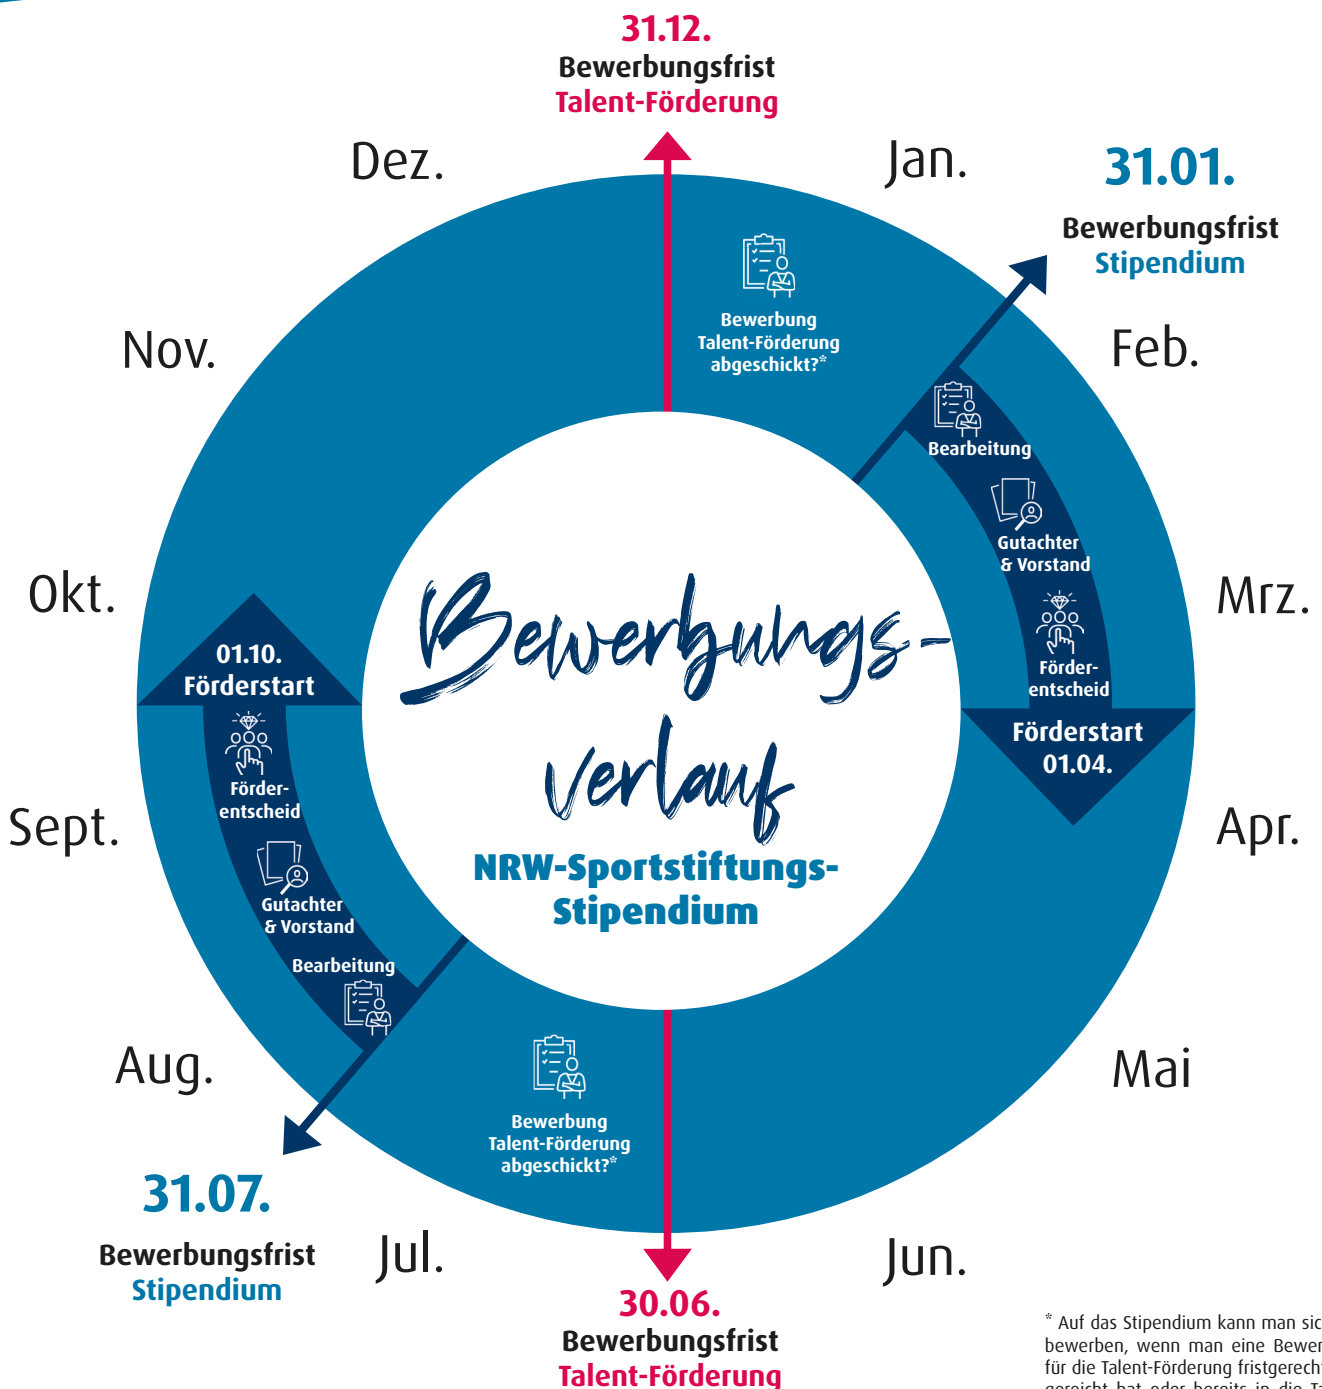

Roadmap

NRW- Sportstiftungs- Stipendium

* Auf das Stipendium kann man sich nur bewerben, wenn man eine Bewerbung für die Talent-Förderung fristgerecht eingereicht hat oder bereits in die Talent-Förderung aufgenommen wurde.